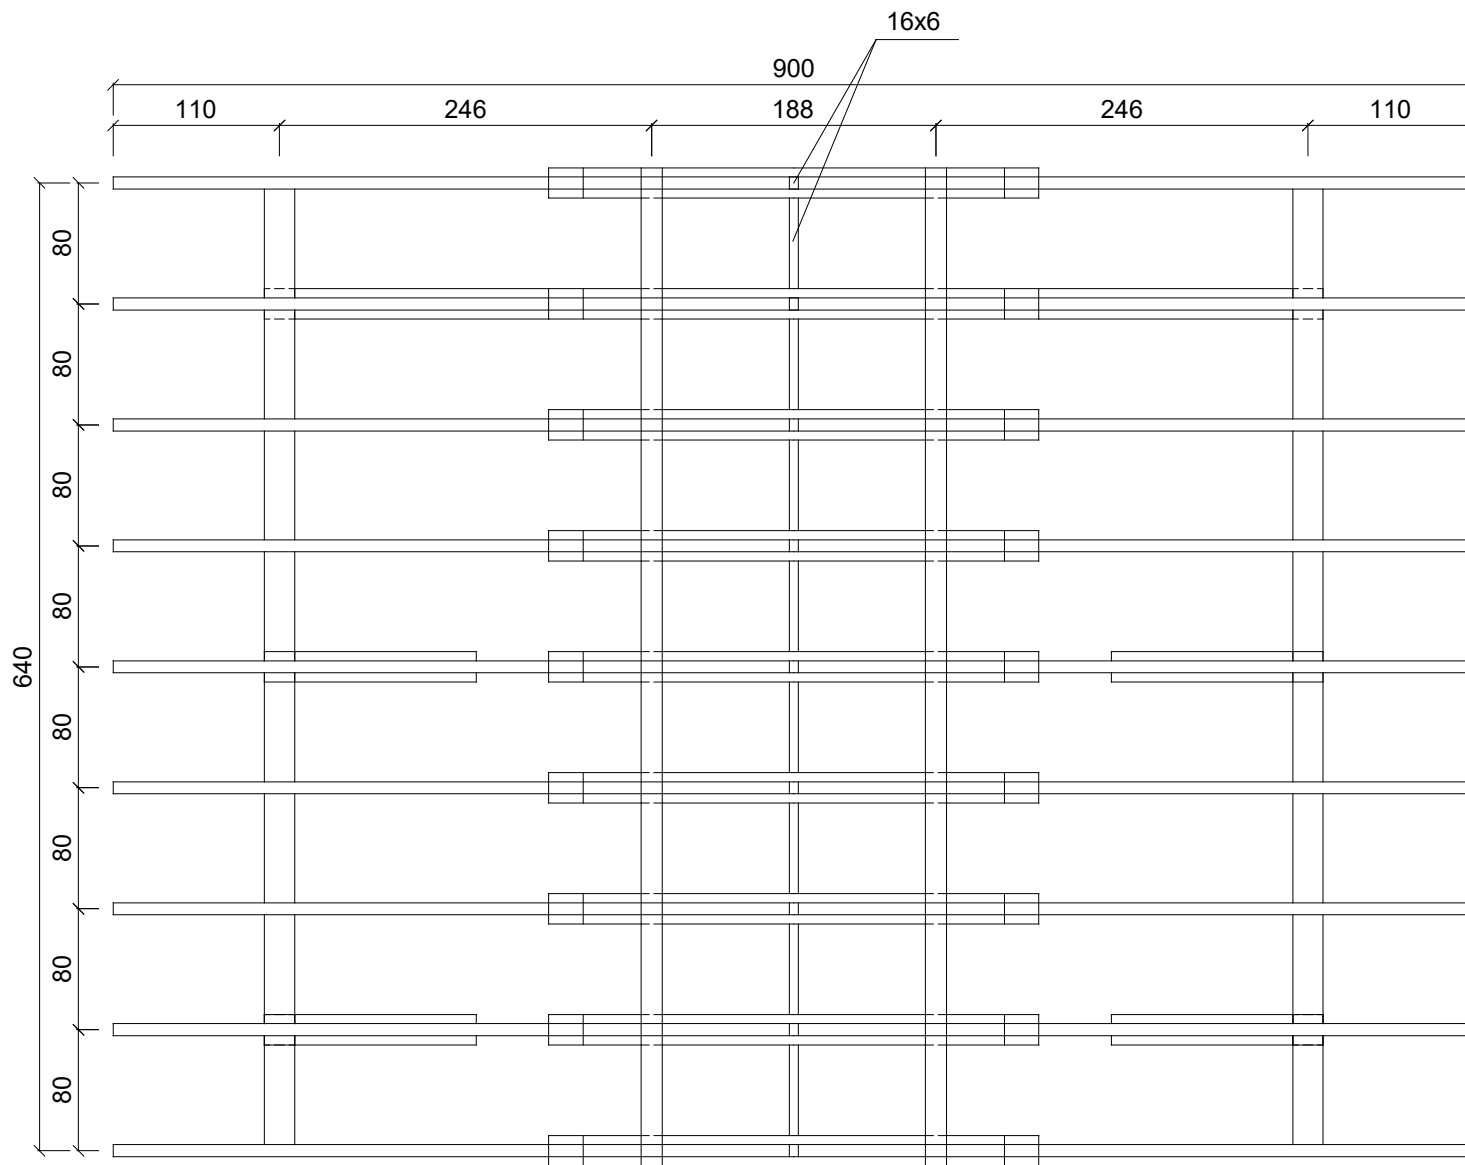

Rzut dachu

Inwestor	Gmina Zbuczyn, ul. Jana Pawła II 1, 08-106 Zbuczyn
Temat	Kształtowanie przestrzeni publicznej w miejscowości Dziewule - altana drewniana
Nazwa rysunku	Rzut dachu
Skala	1:50